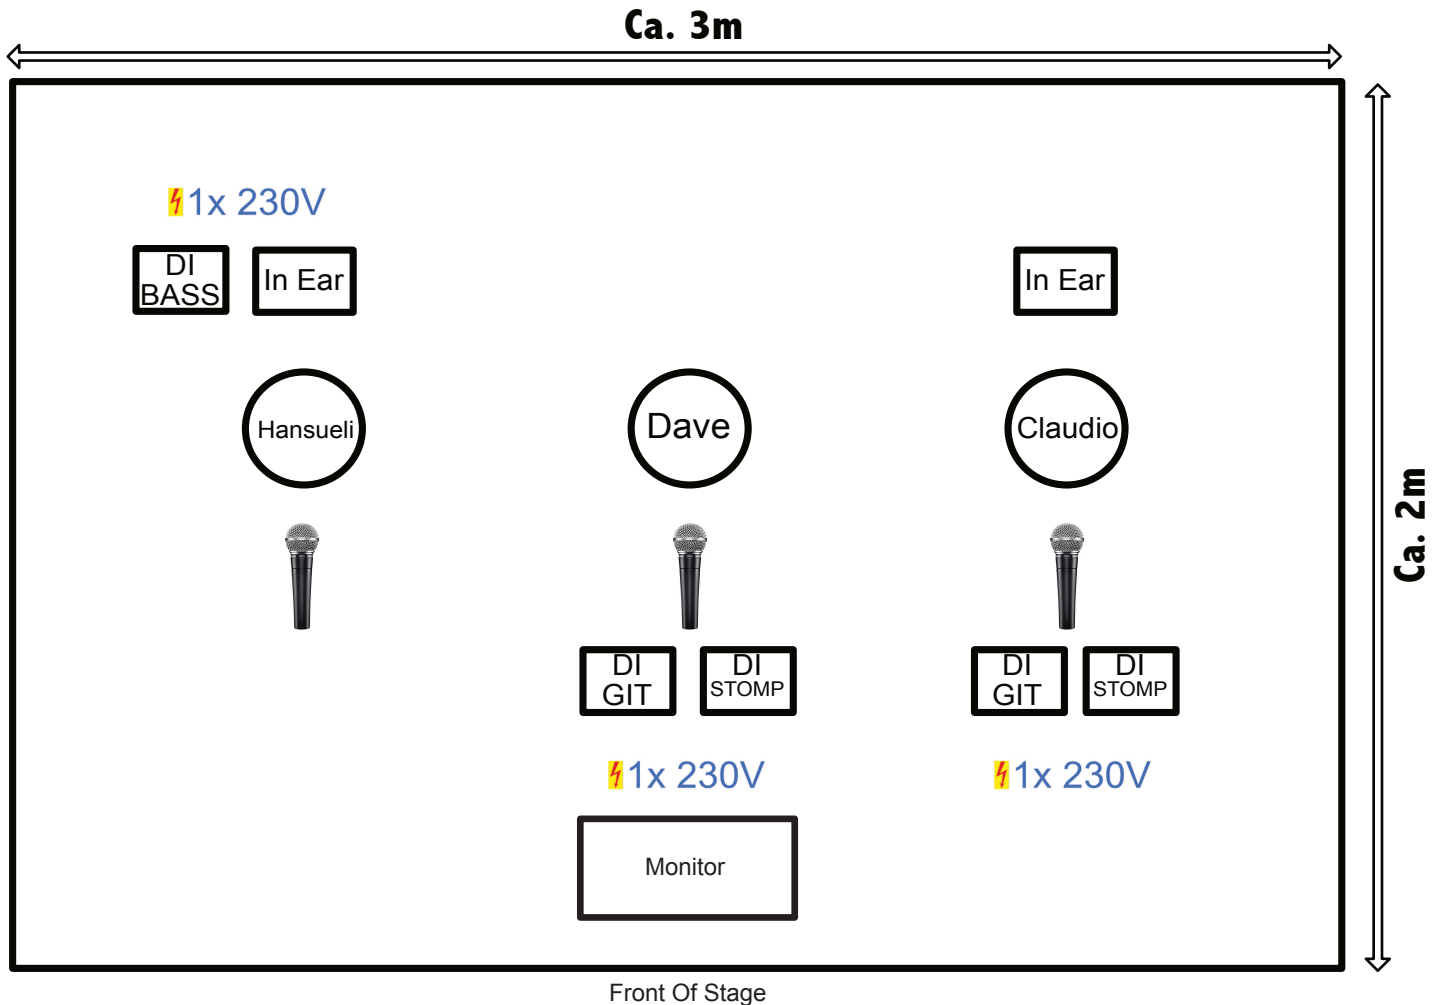

FINE TASTE

3er Formation (Bass)

1. VOX Dave
2. VOX Claudio
3. VOX Hansueli
4. DI GIT Dave
5. DI GIT Claudio
6. DI Bass
7. DI STOMP Dave
8. DI STOMP Claudio

Monitoring:

1. Dave
2. Claudio (In Ear)
3. Hansueli (In Ear)